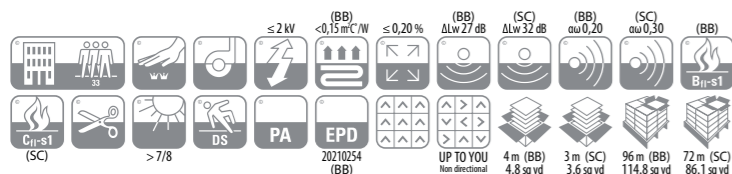

Nexus & Nexus Bridge

Nexus & Nexus Bridge Sonic Confort

Designed & Made in France

TECHNICS

NEXUS
50 x 50 cm / 19.7 x 19.7"
14 couleurs / colours / Farben
BBack (BB) - Sonic confort (SC)

NEXUS BRIDGE
50 x 50 cm / 19.7 x 19.7"
18 couleurs / colours / Farben
BBack (BB) - Sonic confort (SC)

Sonic Confort
Sur demande
Upon request / Auf Anfrage

EN 14041

€ €

€ €

DOP
1009#123347 (BB)
1009#123724 (SC)
Textile floor covering
EN 1307