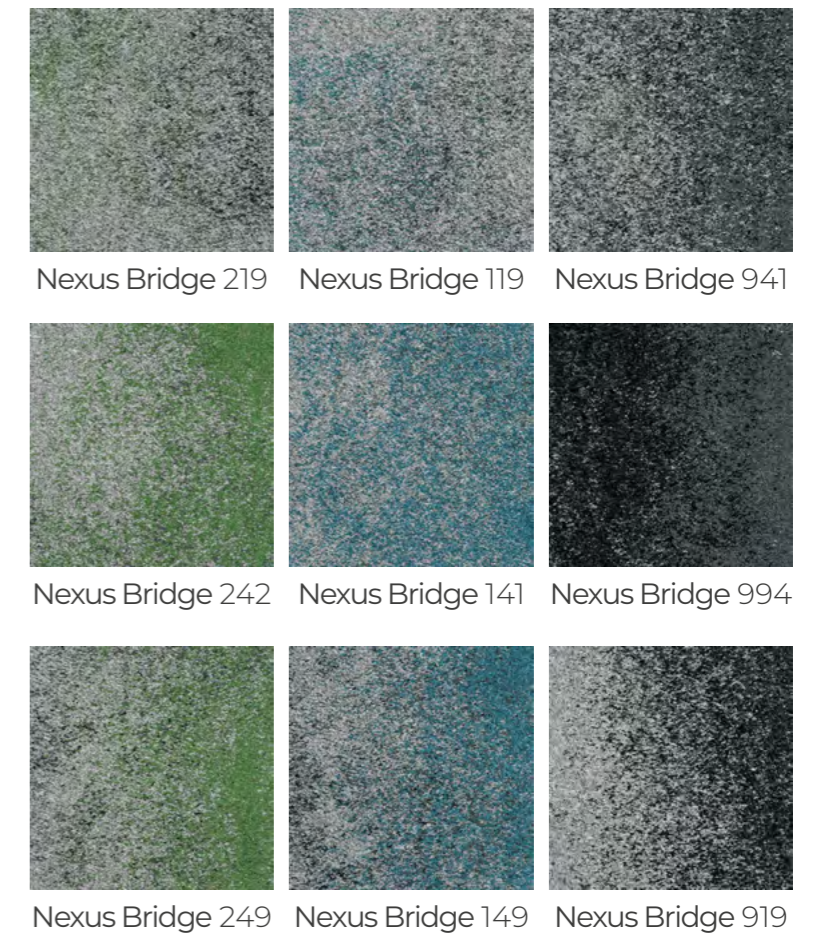

Ein düsengefärbtes Garn, das zu 100 % aus Fischernetzen recycelt wird und unendlich oft wiederverwertet werden kann.

Les lettres A, B, C, D... sont indiquées au dos de chaque dalle Nexus Bridge.

A,B,C,D... are indicated on the back of each Nexus Bridge tile.

Die Buchstaben A,B,C,D... befindet sich auf der Rückseite jeder Nexus-Bridge-Fliesen

NEXUS

14 COULEURS
COLORS
FARBEN

NEXUS BRIDGE

18
COULEURS
COLORS
FARBEN

Nexus & Nexus Bridge

Nexus & Nexus Bridge Sonic Confort

Designed & Made in France

TECHNICS

NEXUS
50 x 50 cm / 19.7 x 19.7"
14 couleurs / colours / Farben
BBack (BB) - Sonic confort (SC)

NEXUS BRIDGE
50 x 50 cm / 19.7 x 19.7"
18 couleurs / colours / Farben
BBack (BB) - Sonic confort (SC)