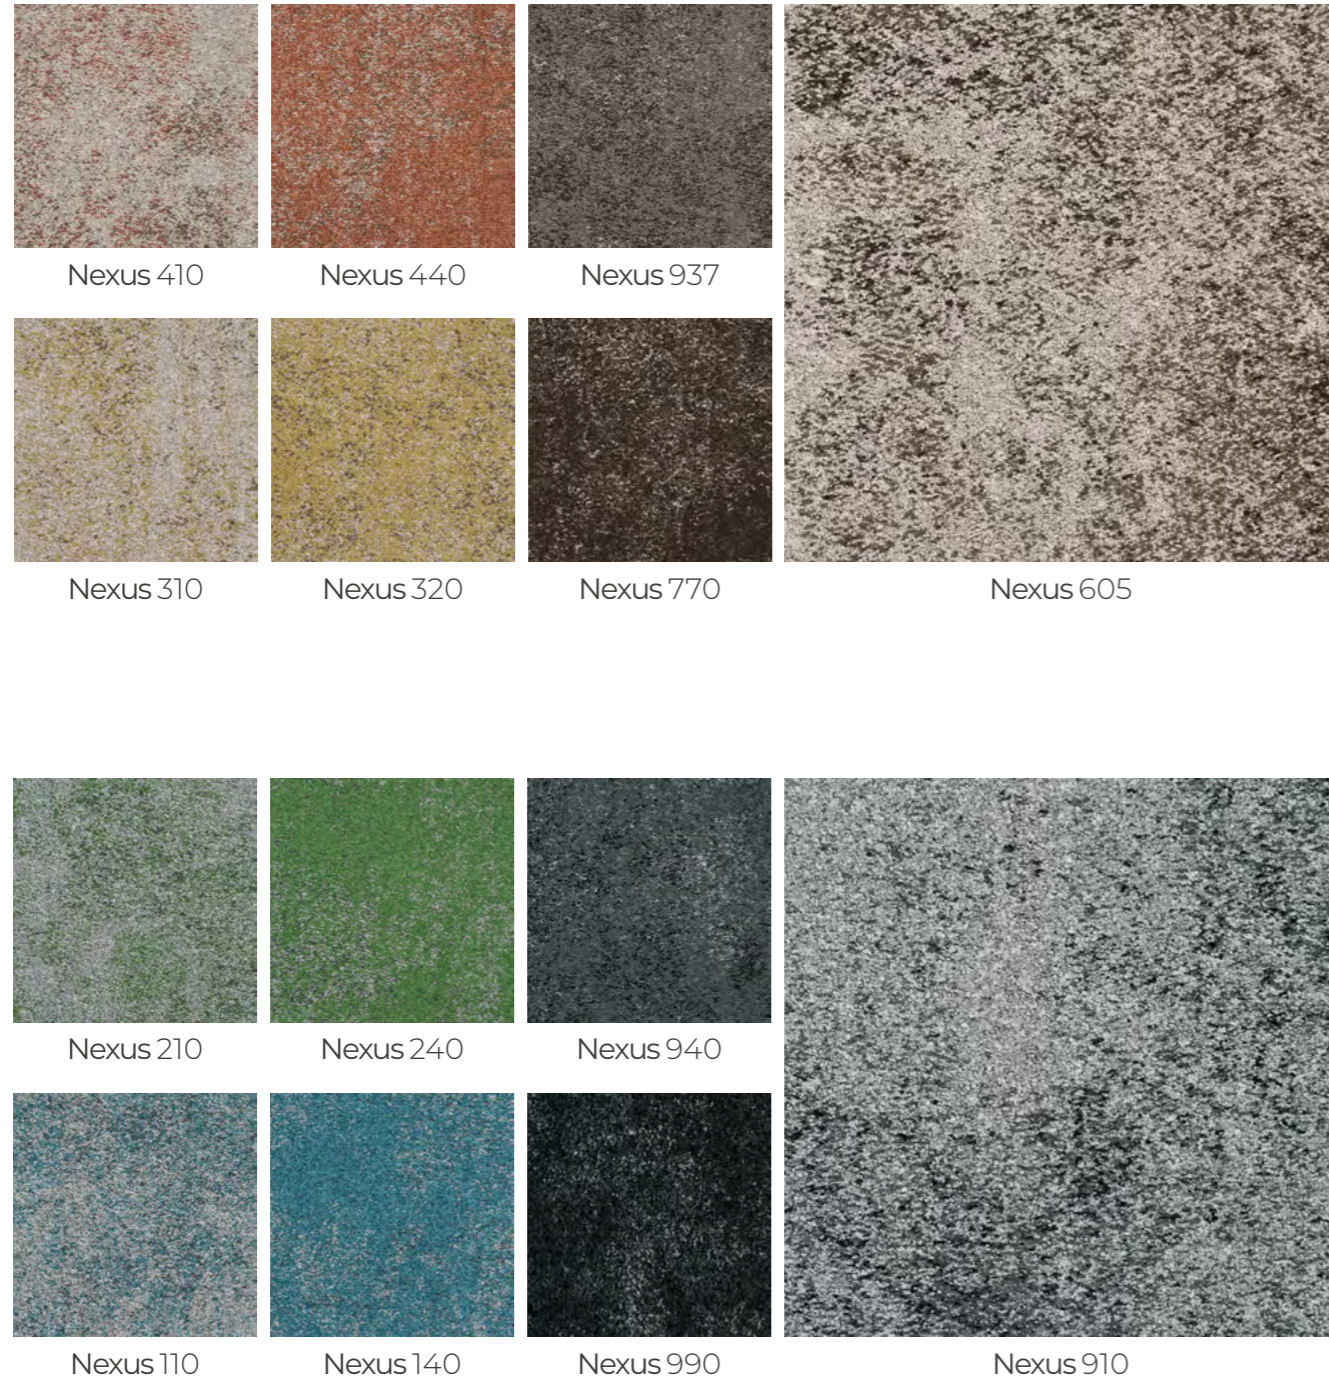

Ein düsengefärbtes Garn, das zu 100 % aus Fischernetzen recycelt wird und unendlich oft wiederverwertet werden kann.

Les lettres A, B, C, D... sont indiquées au dos de chaque dalle Nexus Bridge.

A,B,C,D... are indicated on the back of each Nexus Bridge tile.

Die Buchstaben A,B,C,D... befindet sich auf der Rückseite jeder Nexus-Bridge-Fliesen

NEXUS

14 COULEURS
COLORS
FARBEN

NEXUS BRIDGE

18
COULEURS
COLORS
FARBEN

Nexus & Nexus Bridge

Nexus & Nexus Bridge Sonic Confort